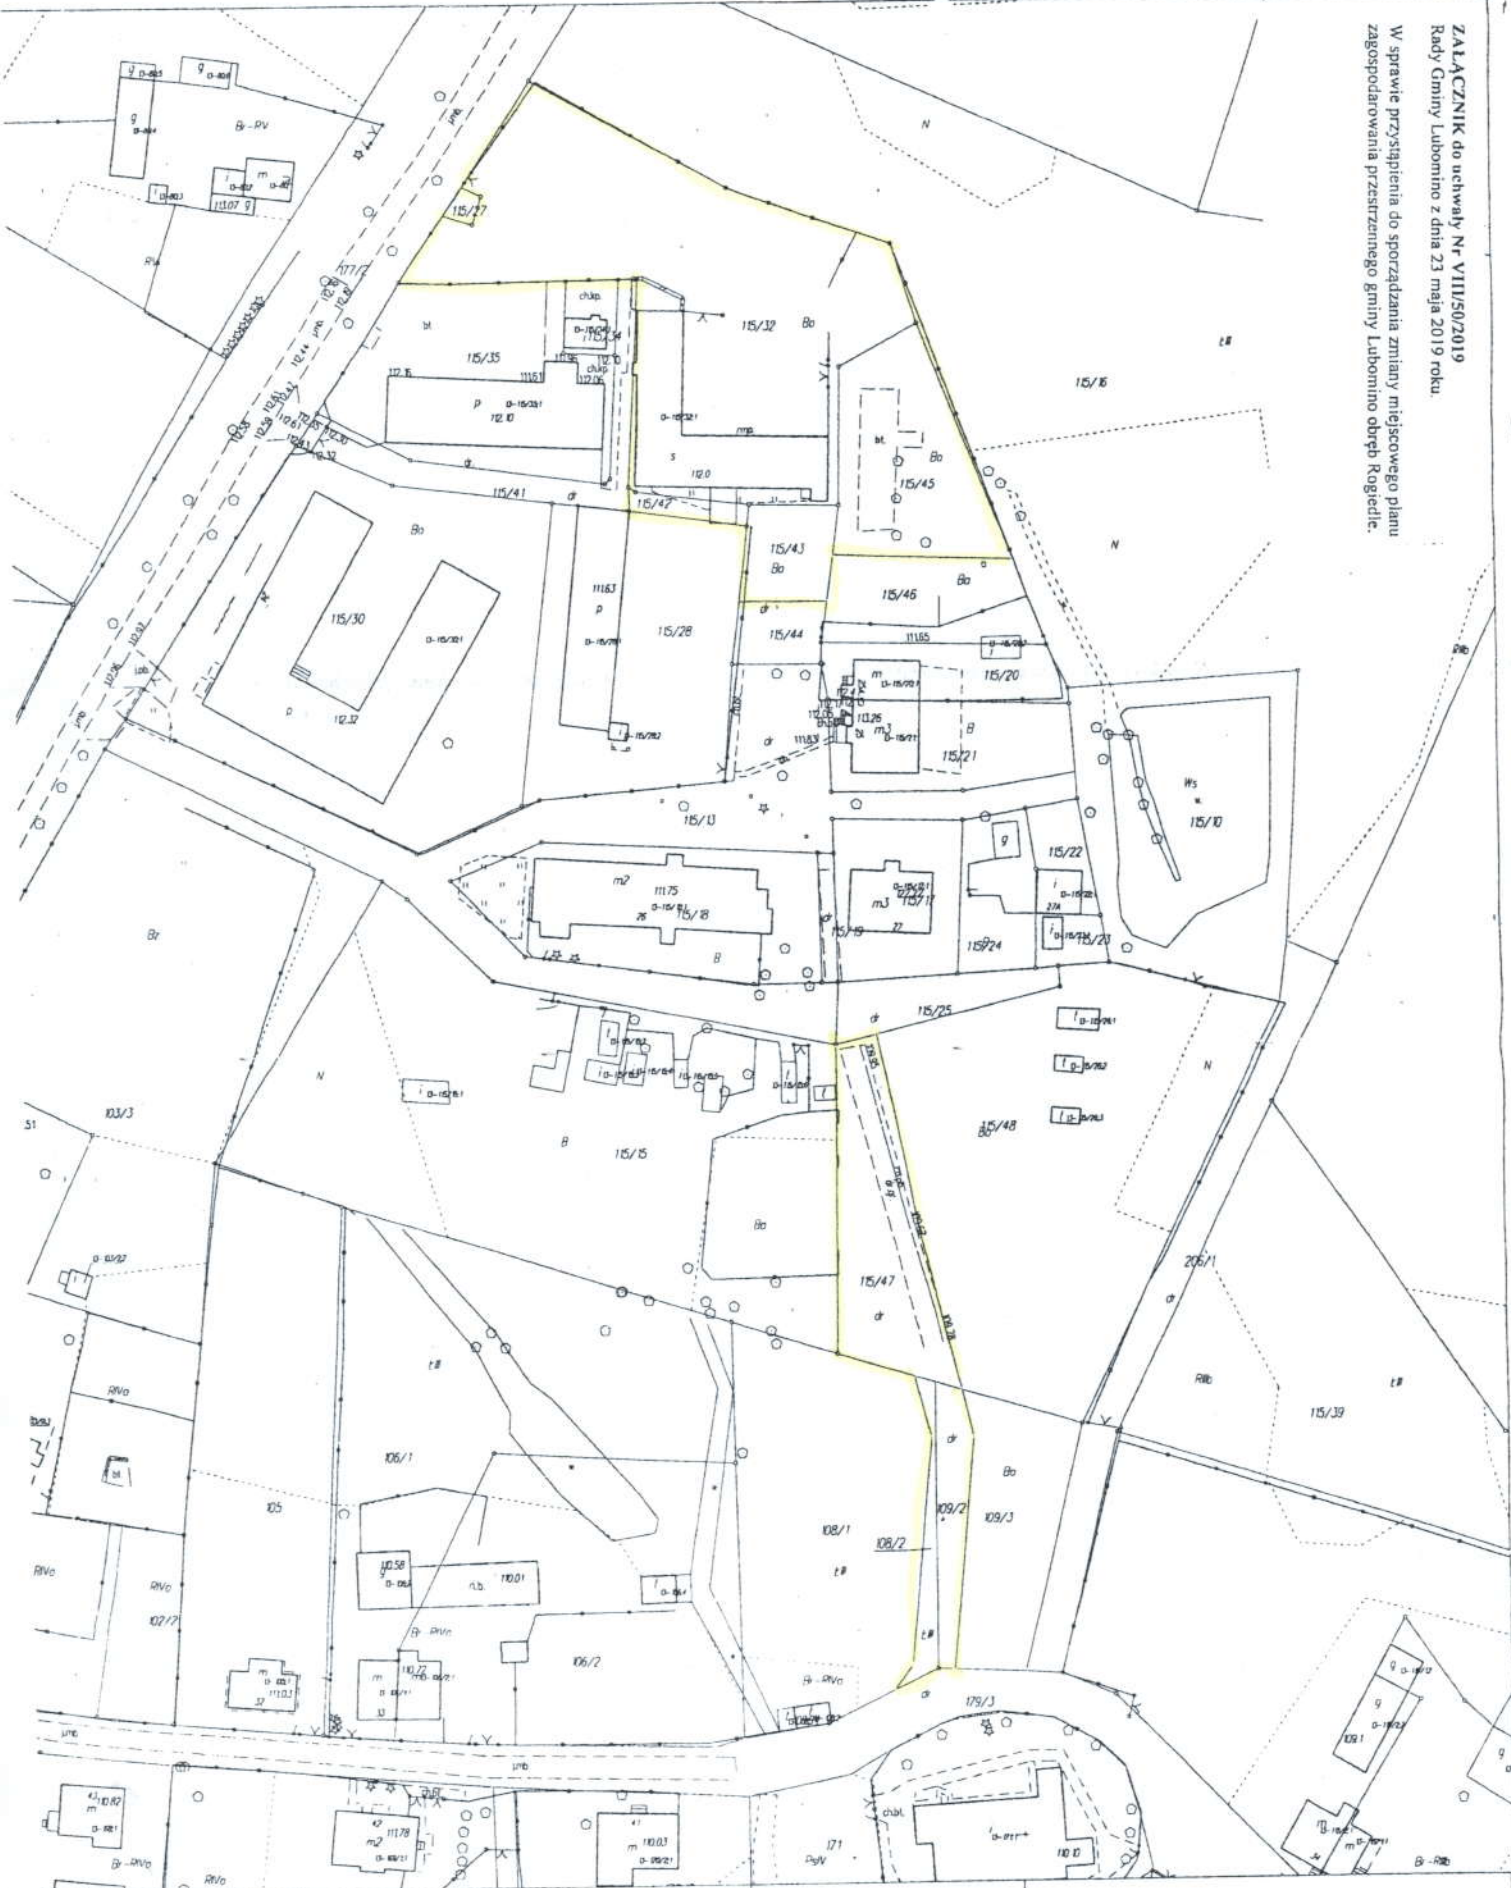

woj. warmińsko-mazurskie
powiat lidzbarski
gmina Lubomino
obręb ROGIEDLE

MAPA ZASADNICZA

Skala 1:1000
arkusz mapy 7.213.15.04.14
układ XY - 2000'7, ukł. H-EVRF 2007-NH

ANŻELI WÓJCIK
11pl. Geol. 111 1247
Astronomów 13/46
11-108 Lidzbark Warmiński